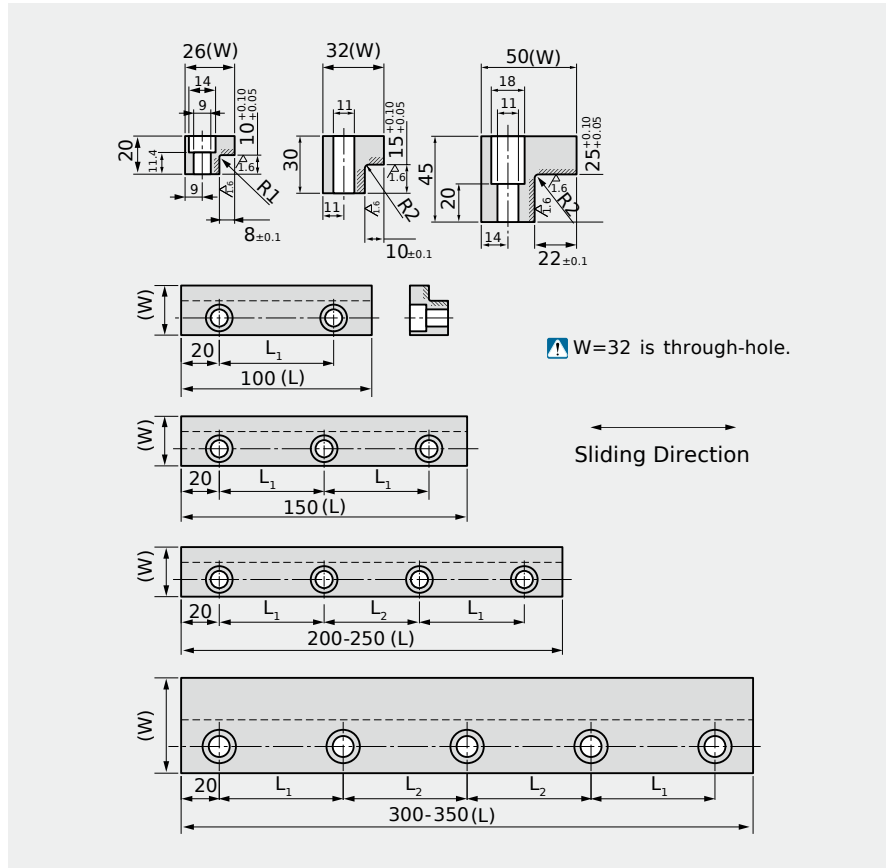

ASOL Standard L-shaped Plate

Material: Bronze with Graphite

Unit:mm

Bolt Position		Mounting Bolt		Catalog No.	W	L
L ₁	L ₂	Size	Quantity			
60	-	M8	2	ASOL	26	100
55	50		3			150
			4			200
60	-	M10	2		32	100
55	50		3			150
			4			200
70	70		4			250
55	50	5	50		200	
70	70				250	
65	65			300		
80	75			350		