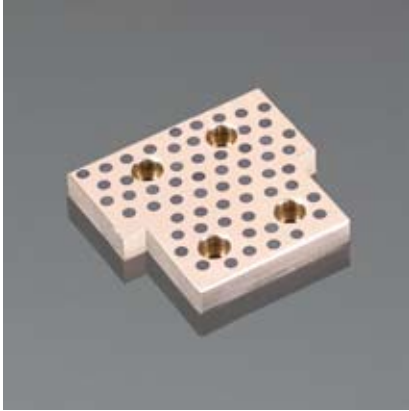

## ACPRP Cam Positive Return Plate

Material: Bronze with Graphite

Unit:mm

$W_1$	$W_2$	$W_3$	$La$	Catalog No.	$W$	$L$
105	90	40	50	ACPRP ACPRPR ACPRPL	75	100
			75			125
			100			150
130	115	50	75		100	125
			100			150
155	140	75	100		125	150
			150			200
			200			250
180	165	100	150		150	200
			200	250		