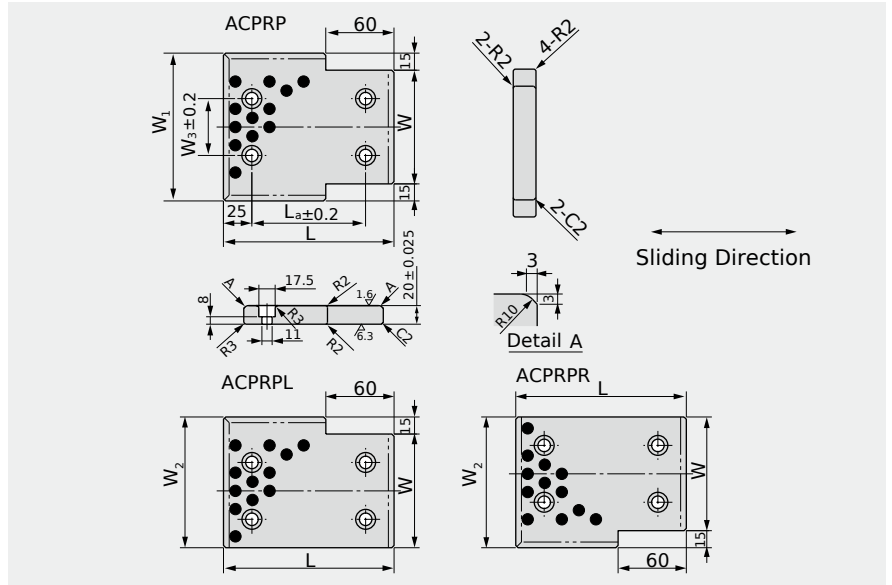

## ACPRP Cam Positive Return Plate

Material: Bronze with Graphite

Unit:mm

$W_1$	$W_2$	$W_3$	$La$	Catalog No.	$W$	$L$
105	90	40	50	ACPRP ACPRPR ACPRPL	75	100
			75			125
			100			150
130	115	50	75		100	125
			100			150
155	140	75	100		125	150
			150			200
			200			250
180	165	100	150		150	200
			200	250		