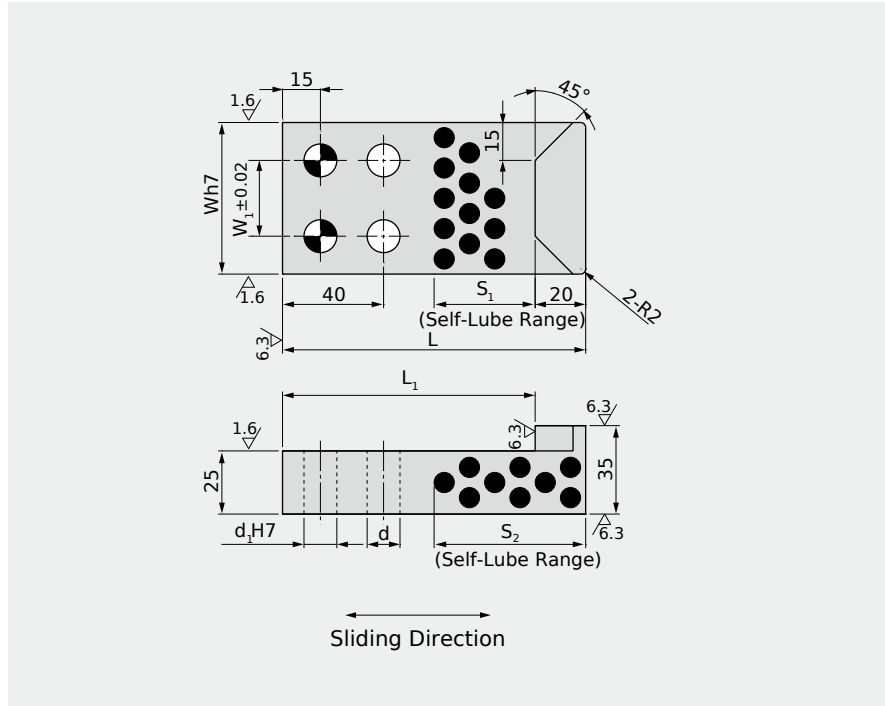

## ACPGP Cam Pad Guide Plate

Material: Bronze with Graphite

Unit:mm

L <sub>1</sub>	S <sub>1</sub>	S <sub>2</sub>	W <sub>1</sub>	d	d <sub>1</sub>	Catalog No.	Wh7		L
100	40	60	30	13	13	ACPGP	60	0 -0.030	120
120	60	80							140
140	80	100							160
100	40	60	70	18	16		100	0 -0.035	120
120	60	80							140
140	80	100							160
100	40	60	120	18	16		150	0 -0.040	120
120	60	80							140
140	80	100							160