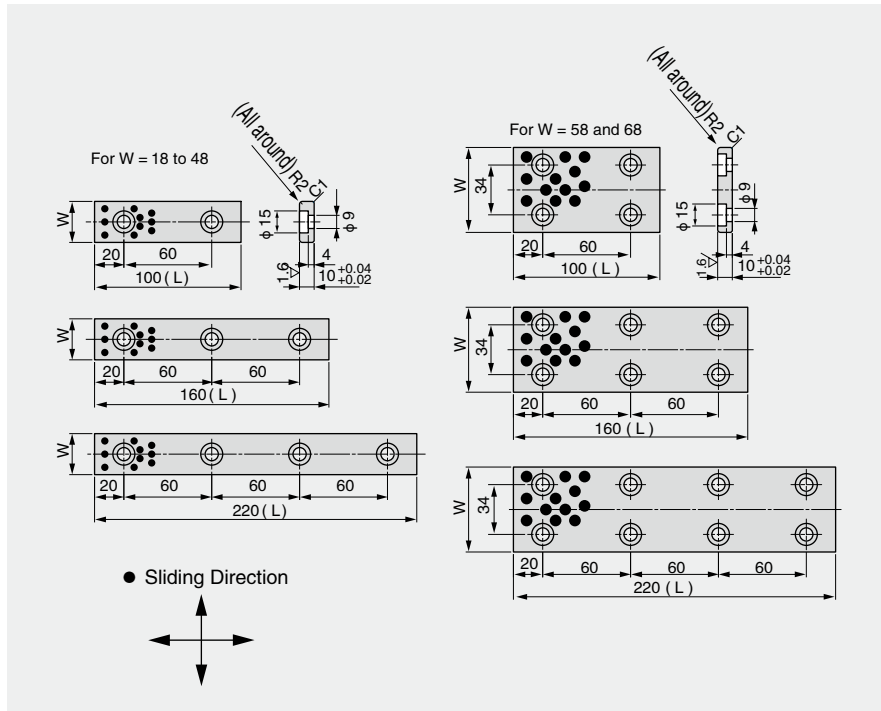

ATLP Slide Plate

Material: Bronze with Graphite

Catalog No.	W	L
ATLP	18	100
		160
		220
	28	100
		160
		220
	38	100
		160
		220
	48	100
		160
		220
58	100	
	160	
	220	
68	100	
	160	
	220	