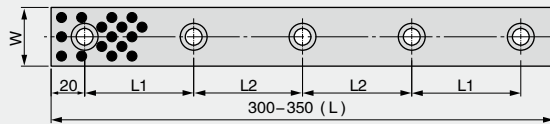

AOLP Slide Plate

● For W = 35 and 50

● For W = 75

● Sliding Direction

AOLP Slide Plate

Bolt Position		Mounting Bolt Quantity	Catalog No.	W	L
L ₁	L ₂				
60	-	2	AOLP	35	100
55	-	3			150
55	50	4			200
70	70				250
65	65	5			300
80	75				350
60	-	2		50	100
55	-	3			150
55	50	4			200
70	70				250
65	65	5			300
80	75				350
110	-	4		75	150
80	-	6			200
105	-				250
85	90	8			300
120	120				400
115	-	10			500