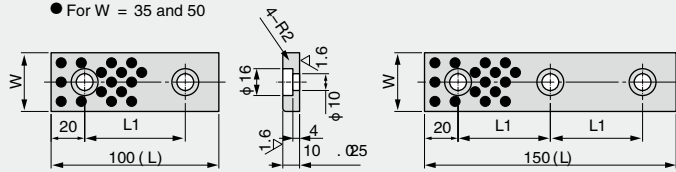

AOLP Slide Plate

● For W = 35 and 50

● For W = 75

● Sliding Direction

AOLP Slide Plate

Bolt Position		Mounting Bolt Quantity	Catalog No.	W	L
L ₁	L ₂				
60	-	2	AOLP	35	100
55	-	3			150
55	50	4			200
70	70				250
65	65	5			300
80	75				350
60	-	2		50	100
55	-	3			150
55	50	4			200
70	70				250
65	65	5			300
80	75				350
110	-	4		75	150
80	-	6			200
105	-				250
85	90	8			300
120	120				400
115	-	10			500