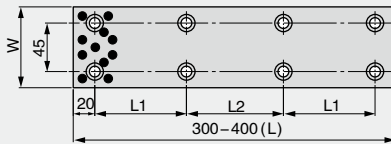

AOLP Slide Plate

● For W = 35 and 50

● For W = 75

● Sliding Direction

AOLP Slide Plate

Bolt Position		Mounting Bolt Quantity	Catalog No.	W	L
L ₁	L ₂				
60	-	2	AOLP	35	100
55	-	3			150
55	50	4			200
70	70				250
65	65	5			300
80	75				350
60	-	2		50	100
55	-	3			150
55	50	4			200
70	70				250
65	65	5			300
80	75				350
110	-	4		75	150
80	-	6			200
105	-				250
85	90	8			300
120	120				400
115	-	10			500