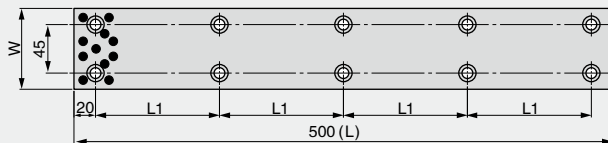

AOLP Slide Plate

● For W = 35 and 50

● For W = 75

● Sliding Direction

AOLP Slide Plate

Bolt Position		Mounting Bolt Quantity	Catalog No.	W	L
L ₁	L ₂				
60	-	2	AOLP	35	100
55	-	3			150
55	50	4			200
70	70				250
65	65	5			300
80	75				350
60	-	2		50	100
55	-	3			150
55	50	4			200
70	70				250
65	65	5			300
80	75				350
110	-	4		75	150
80	-	6			200
105	-				250
85	90	8			300
120	120				400
115	-	10			500