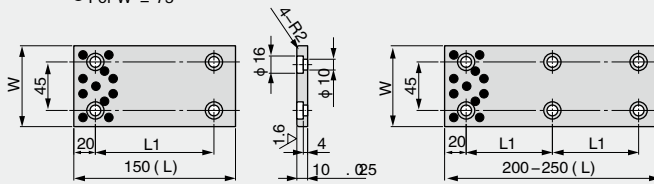

AOLP Slide Plate

● For W = 35 and 50

● For W = 75

● Sliding Direction

AOLP Slide Plate

Bolt Position		Mounting Bolt Quantity	Catalog No.	W	L
L ₁	L ₂				
60	-	2	AOLP	35	100
55	-	3			150
55	50	4			200
70	70				250
65	65	5			300
80	75				350
60	-	2		50	100
55	-	3			150
55	50	4			200
70	70				250
65	65	5			300
80	75				350
110	-	4		75	150
80	-	6			200
105	-				250
85	90	8			300
120	120				400
115	-	10			500