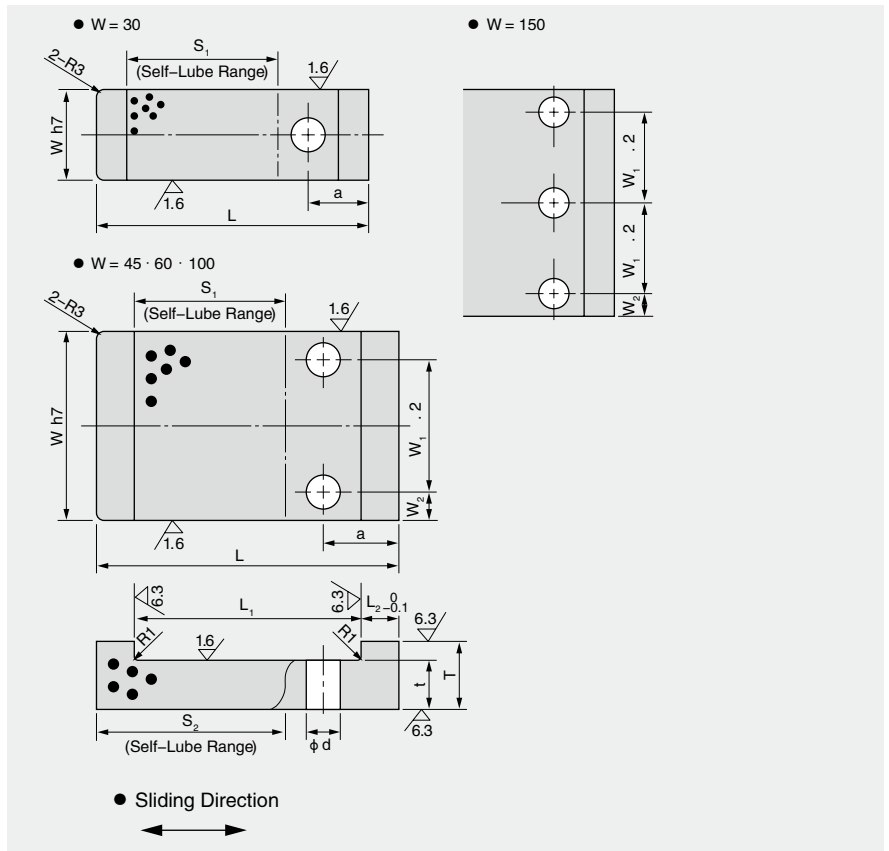

ACPGPB Cam Pad Guide Plate

Material: Bronze with Graphite

T	W ₁	W ₂	L ₁	L ₂	t	a	d	S ₁	S ₂	W h7	Catalog No.	W	L						
17	-	-	50	10	12	20	11	30	40	30	0 -0.021	30	70						
			50					60	90										
25	22	11.5	50	15	15	20	11	30	40	45	0 -0.025	45	70						
			50					60	90										
35	90	15	80	20	25	40	13	40	60	60	0 -0.030	ACPGPB	120						
			100					80	140										
			120					100	160										
	70		80					20	25	40	18		13	40	60	100	0 -0.035	ACPGPB	120
			100											80	140				
			120											100	160				
60	60	80	20	25	40	18	13	40	60	150	0 -0.040	150	120						
		100						80	140										
		120						100	160										
		140						120	180										