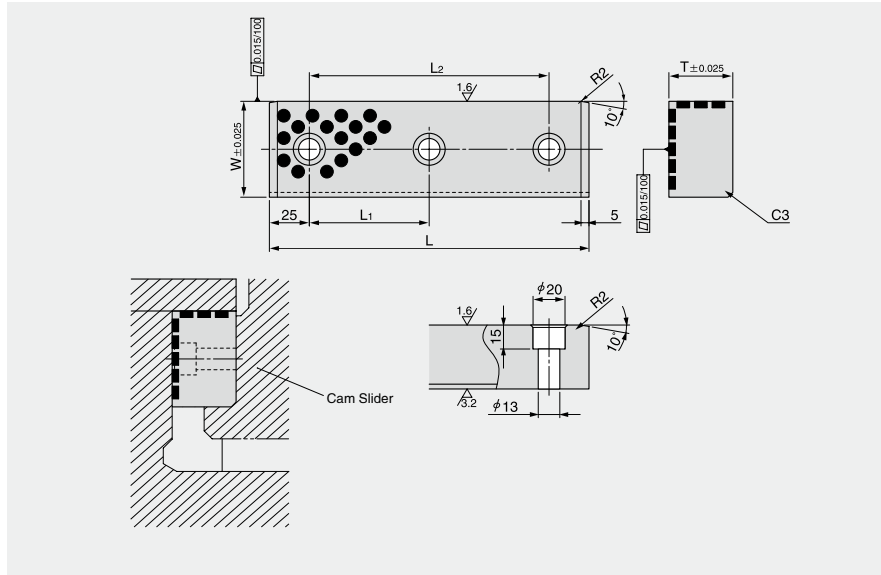

A2SP Plate With 2 Slide Surface

Material: Bronze with Graphite

Catalog No.	W	T	L	L ₁	L ₂
A2SP6030125	60	30	125	-	75
A2SP6030150			150	-	100
A2SP6030200			200	75	150
A2SP6040125		40	125	-	75
A2SP6040150			150	-	100
A2SP6040200			200	75	150