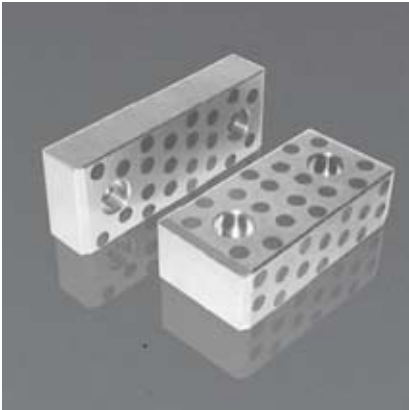

A2SP Plate With 2 Slide Surface

Material: Bronze with Graphite

Catalog No.	W	T	L	L ₁	L ₂
A2SP6030125	60	30	125	-	75
A2SP6030150			150	-	100
A2SP6030200			200	75	150
A2SP6040125		40	125	-	75
A2SP6040150			150	-	100
A2SP6040200			200	75	150